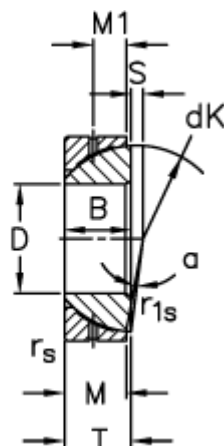

Varenummer: 03509105
 Beskrivelse: Fluro Ledleje GE 105SX

Mål

A	= 160 0 -0,025	rs, r1s min	= 2
B	= 35	S	= 12.3
D	= 105 0 -0,020	Statisk belastning C0 (kN)	= 2116
dK	= 148	T	= 35 +0,25 -0,60
Dynamisk belastning C (kN)	= 423	Vægt	= 2930
Kipvinkel	= 2		
M	= 32.5		
M1	= 17.5		